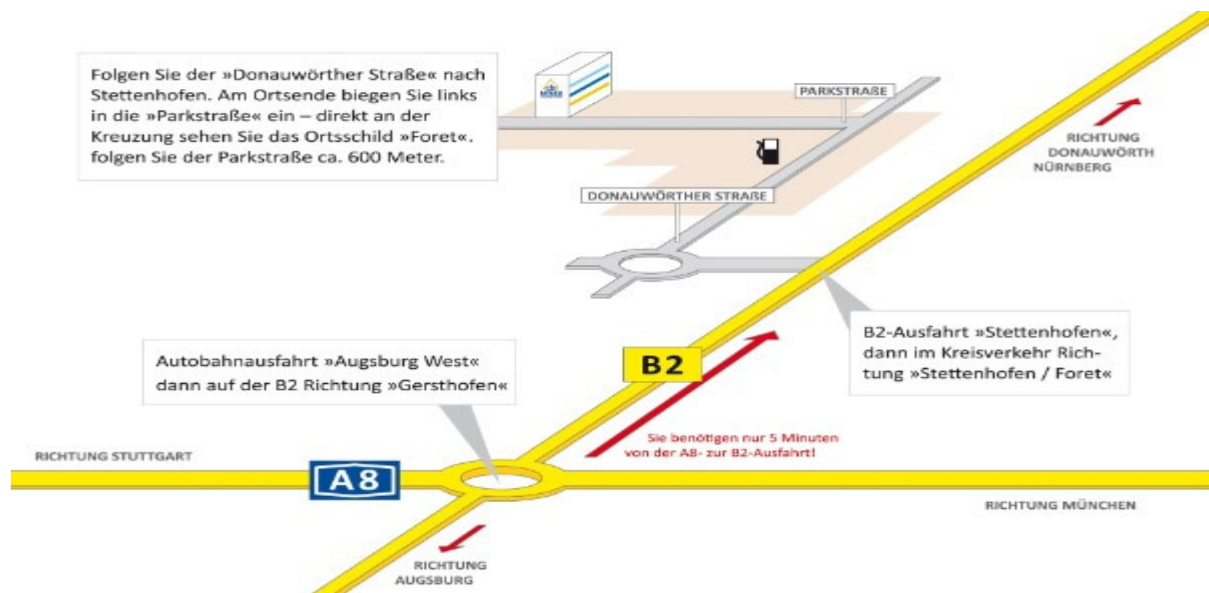

BBC- Bavaria Businesscenter - Augsburg
Parkstraße 14 / 1. OG / Gang D / Meditationsraum
86462 Langweid "Foret"

BBC-Gebäude

Trainingsraum

Wegbeschreibung:

Von Augsburg kommend.
B 17 > Richtung A8 Gersthofen
dann weiter auf
B2 bis zur Ausfahrt > „Stettenhofen“
dann im Kreisverkehr
Richtung >Stettenhofen (Donauwörther Str.)
ganz durch die Ortschaft Stettenhofen fahren
am Ortsende > direkt nach der Tankstelle
links in die Parkstraße abbiegen
- ca. 600m der Parkstraße bis zur Nr 14 folgen
hier siehst Du dann das **BBC-Gebäude**

Wenn Du Dir nicht ganz sicher bist, benutze den **Google-Maps (Routenplaner)**.

Henry & Martina Perez - www.QM-Heilung.de - Telefon: 0173/3538110